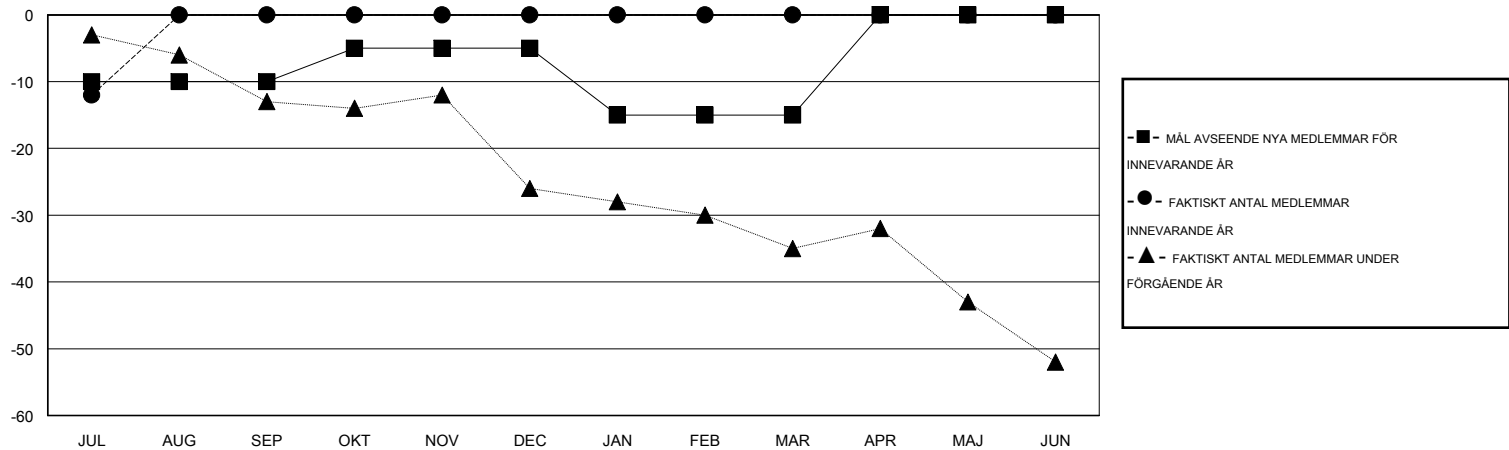

MONTHLY MEMBERSHIP PROGRESS REPORT

District 101 B

Results as of: 7/31/2016

GMT: Kenneth Persson

OMRÅDE SWEDEN

GMT KO 4

Klubbar					Medlemmar				
RESULTAT FÖR 2016-2017					RESULTAT FÖR 2016-2017				
KVARTAL	MÅL AVSEENDE NYA KLUBBAR	NYA KLUBBAR	AVFÖRDA KLUBBAR	NETTOTILLVÄX T/MINSKNING	KVARTAL	MÅL AVSEENDE NYA MEDLEMMAR	CHARTER OCH TILLAGDA NYA MEDLEMMAR	AVFÖRDA MEDLEMMAR	NETTOTILLVÄX T/MINSKNING
JUL/AUG/SEP	0	0	0	0	JUL/AUG/SEP	-10	0	12	-12
OKT/NOV/DEC	0	0	0	0	OKT/NOV/DEC	5	0	0	0
JAN/FEB/MAR	0	0	0	0	JAN/FEB/MAR	-10	0	0	0
APR/MAJ/JUN	0	0	0	0	APR/MAJ/JUN	15	0	0	0

MÅL OCH FAKTISKT ANTAL NYA KLUBBAR

MÅL OCH FAKTISKT ANTAL MEDLEMMAR

NEDLAGDA KLUBBAR: 0	0 CLUBS OF 48 TOG UPP EN ELLER FLER NYA MEDLEMMAR	KÖNSFÖRDELNING
		MAN 760 (80.77%)
		KVINNA 181 (19.23%)
AVFÖRDA MEDLEMMAR	KLICKA HÄR FÖR INFORMATION OM STATUS	FAMILJMEDLEMMAR 108
AVLIDNA 0		HUVUDMAN I HUSHÄLLET 54
NEDLAGD KLUBB 0		INGEN HUVUDMAN I HUSHÄLLET 54
ÖVRIGA 12		
TOTAL 12		